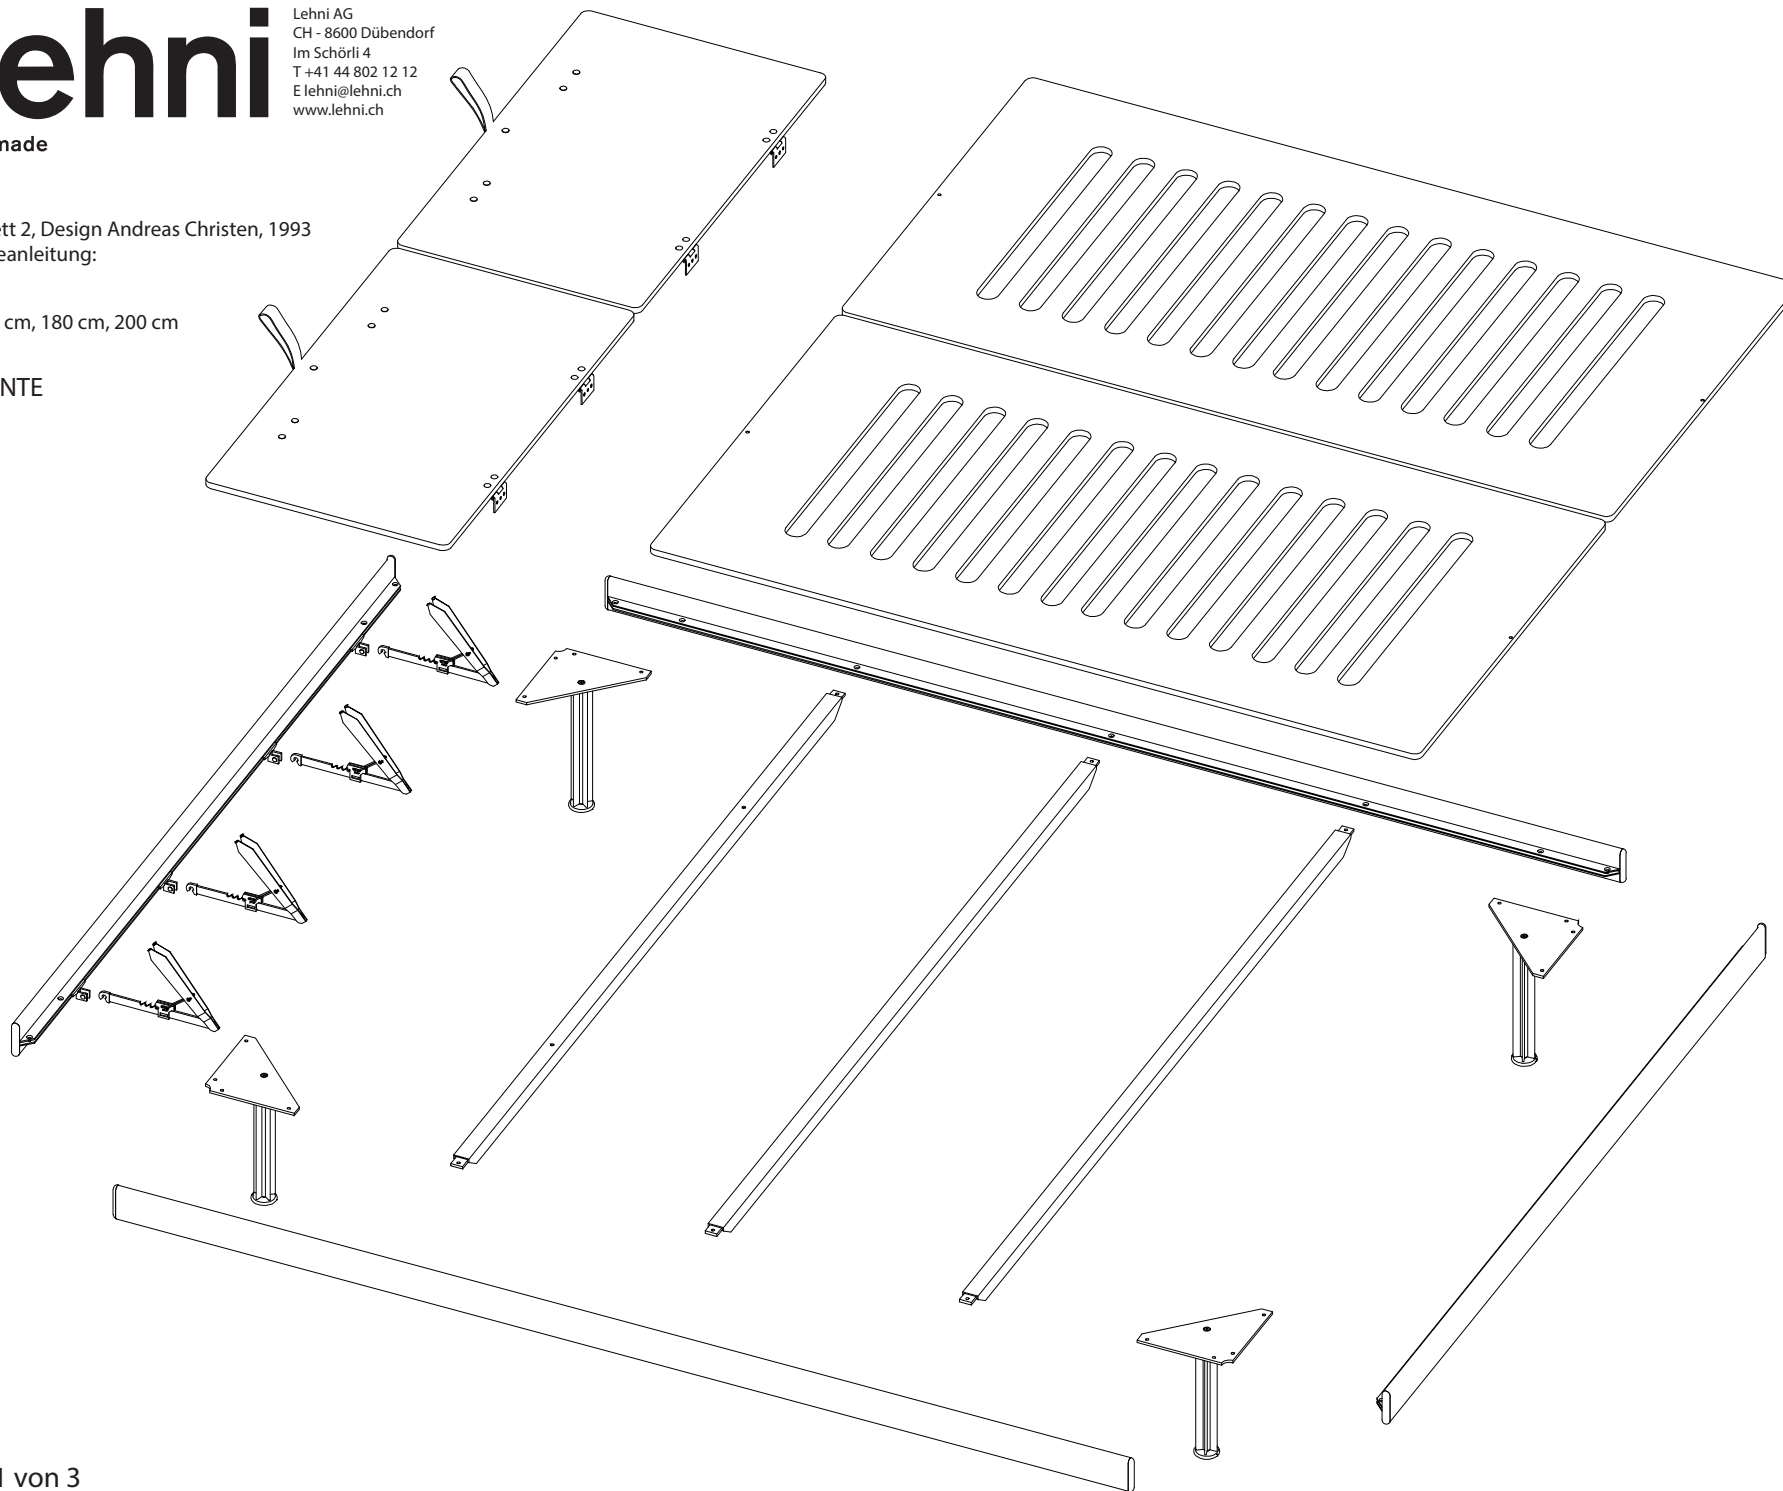

Lehni

Lehni AG
CH - 8600 Dübendorf
Im Schörli 4
T +41 44 802 12 12
E lehni@lehni.ch
www.lehni.ch

swiss made

Lehni Bett 2, Design Andreas Christen, 1993
Montageanleitung:

Bett 160 cm, 180 cm, 200 cm

ELEMENTE

A
22 x

B
4 x

C
2 x

D
2 x