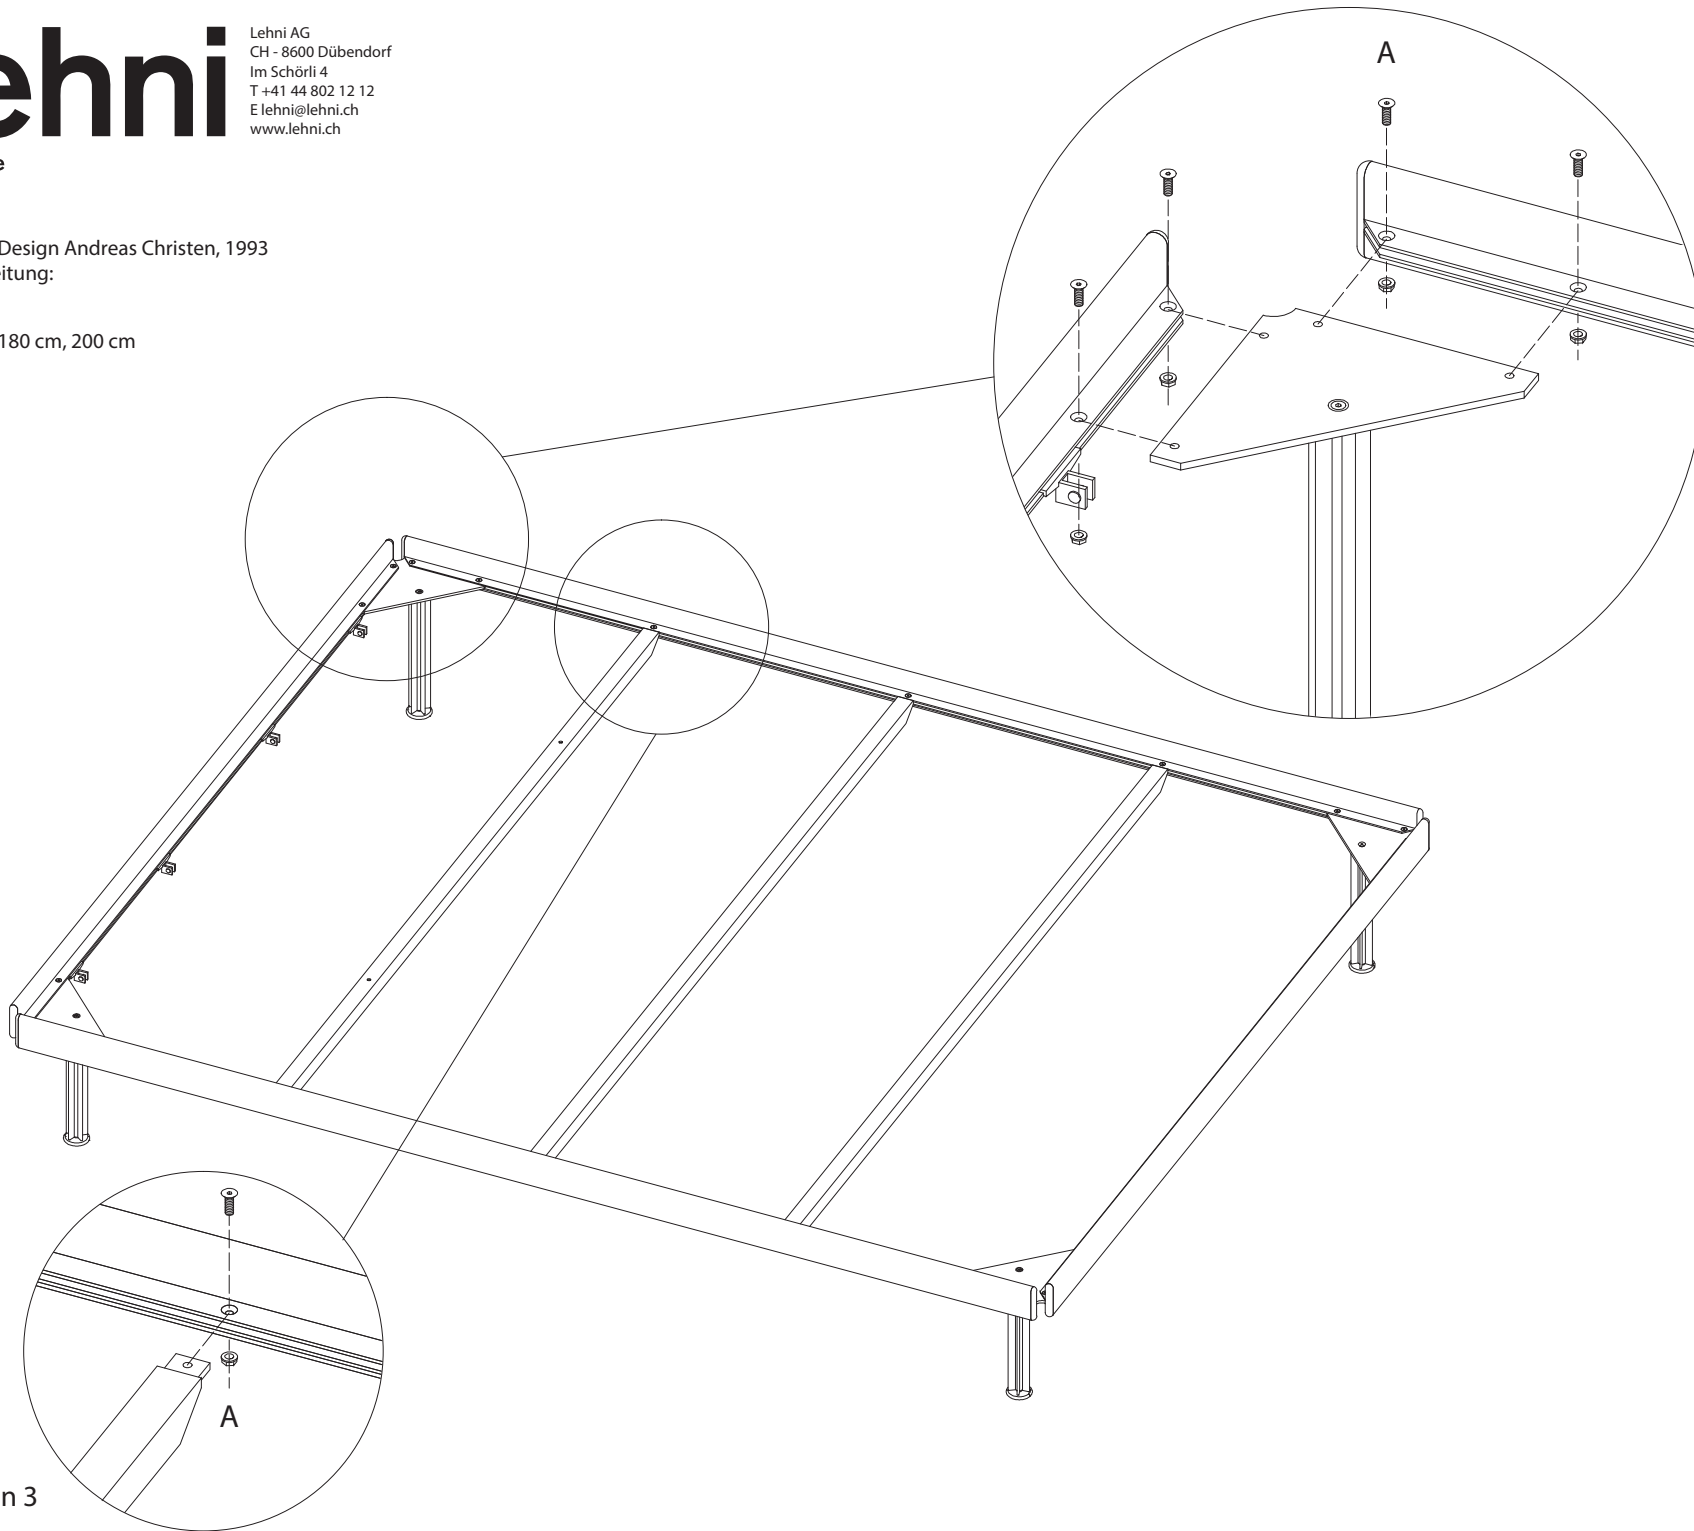

Montageanleitung:

Bett 160 cm, 180 cm, 200 cm

RAHMEN

A
22 x

B
4 x

C
2 x

D
2 x

Lehni