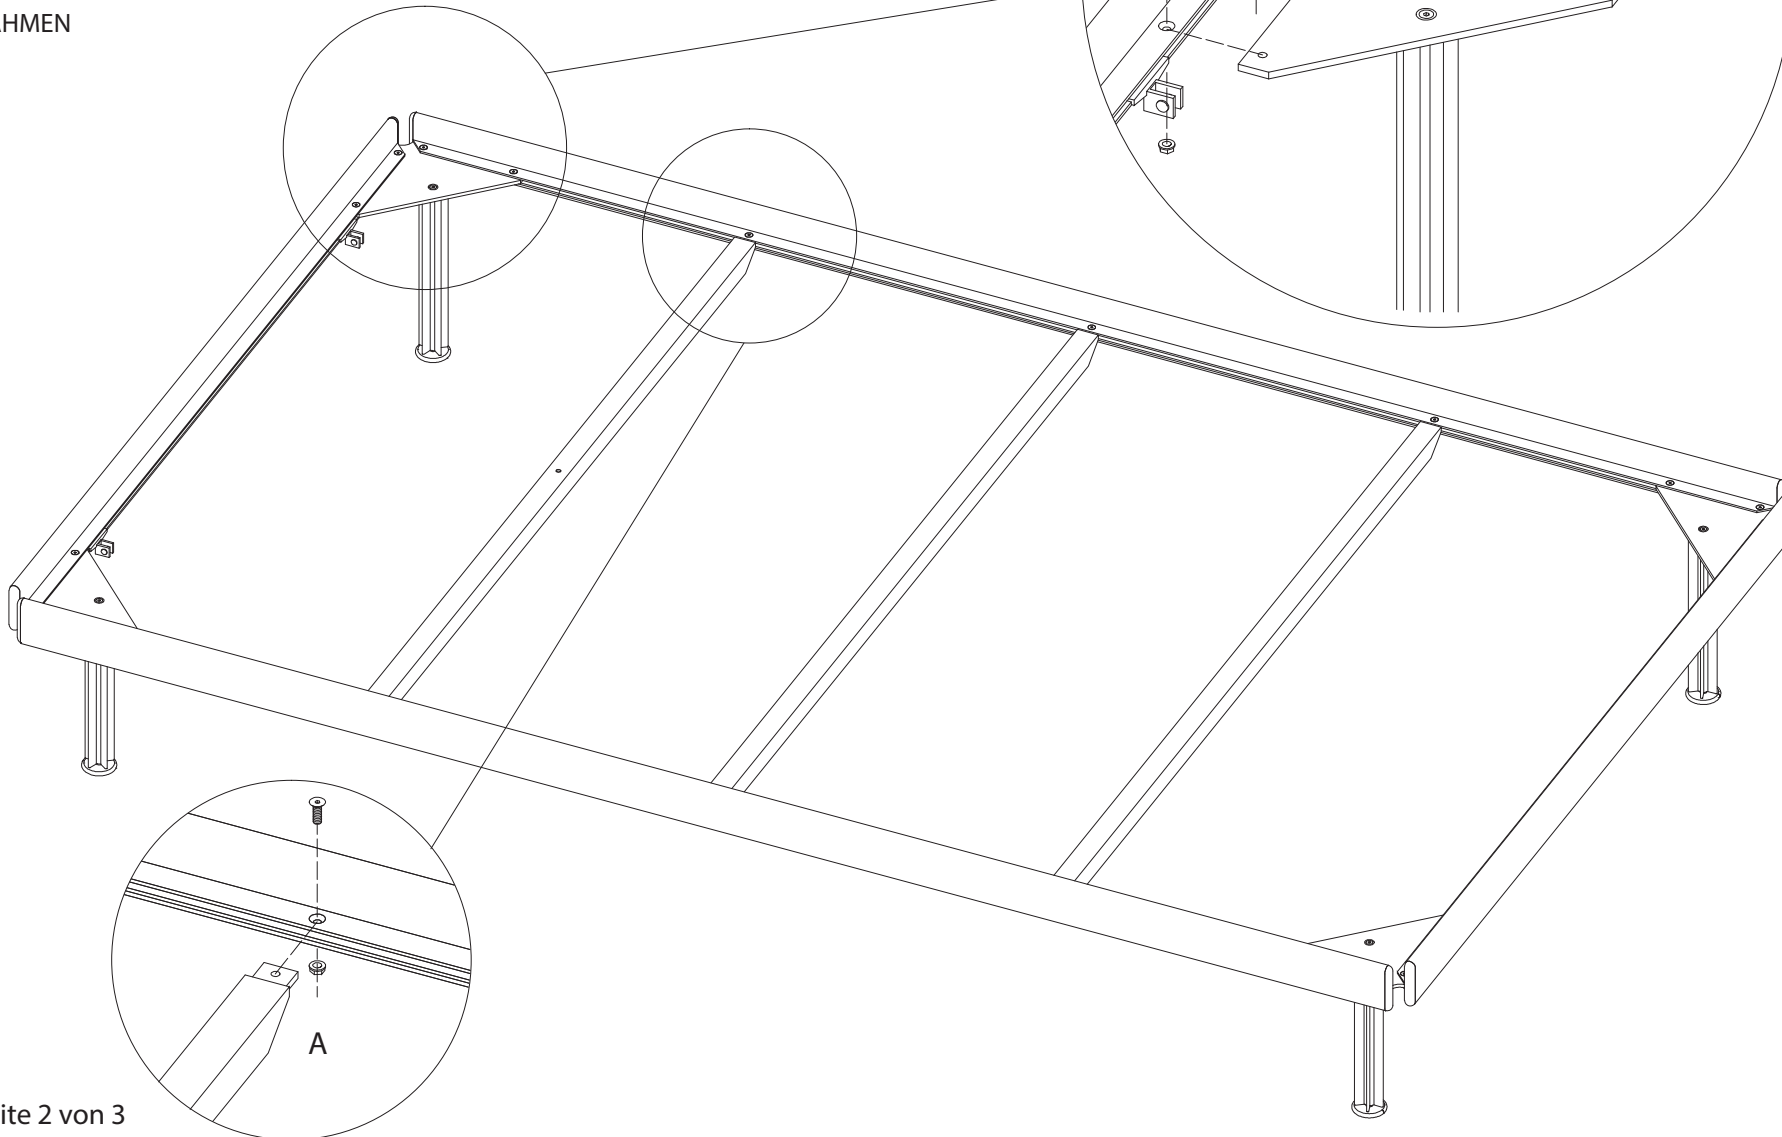

Lehni

Lehni AG
CH - 8600 Dübendorf
Im Schörli 4
T +41 44 802 12 12
E lehni@lehni.ch
www.lehni.ch

swiss made

Lehni Bett 2, Design Andreas Christen, 1993

Montageanleitung:

Bett 120 cm, 140 cm

RAHMEN

A
22 x

B
4 x

C
2 x

D
2 x