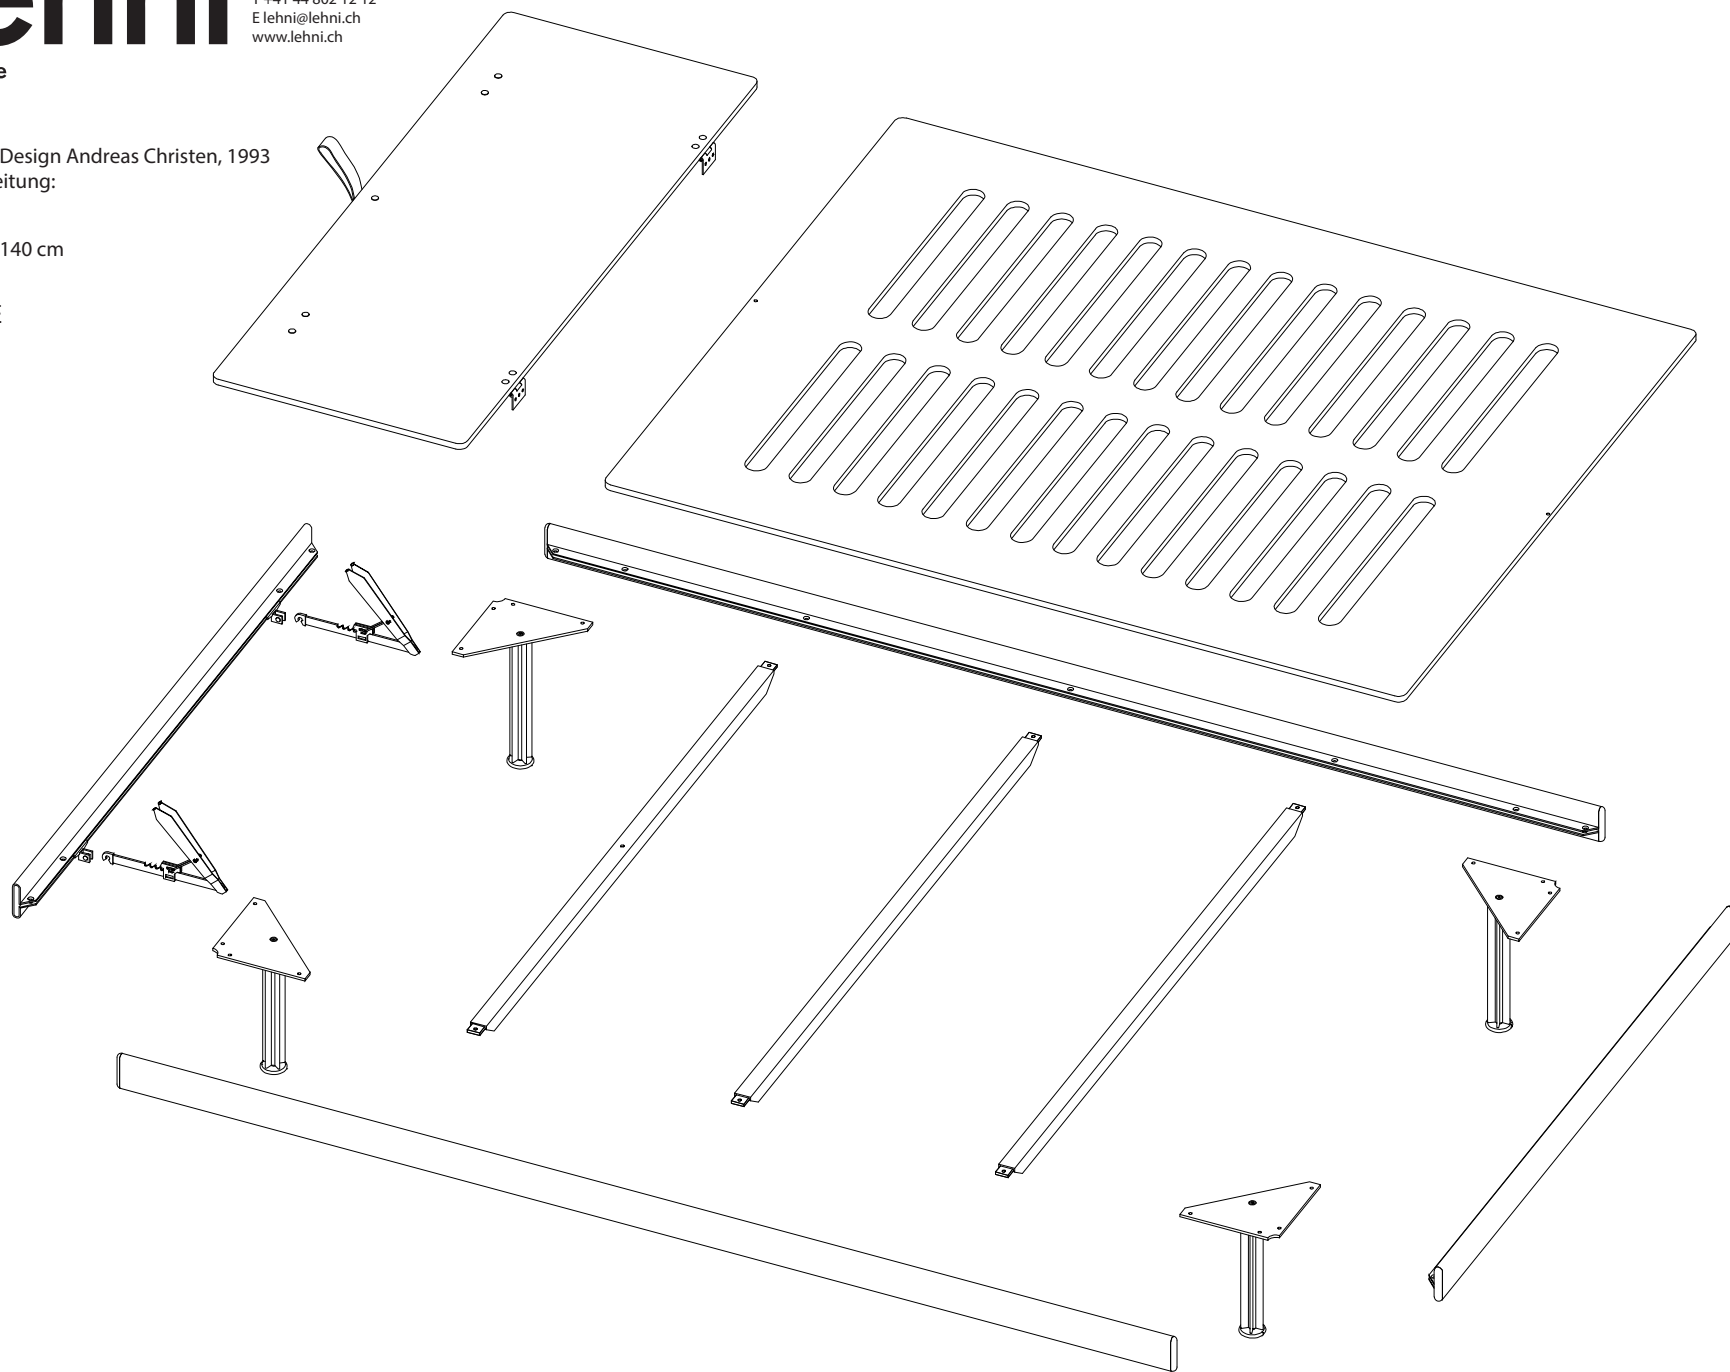

Lehni

Lehni AG
CH - 8600 Dübendorf
Im Schörli 4
T +41 44 802 12 12
E lehni@lehni.ch
www.lehni.ch

swiss made

Lehni Bett 2, Design Andreas Christen, 1993
Montageanleitung:

Bett 120 cm, 140 cm

ELEMENTE

A
22 x

B
4 x

C
2 x

D
2 x