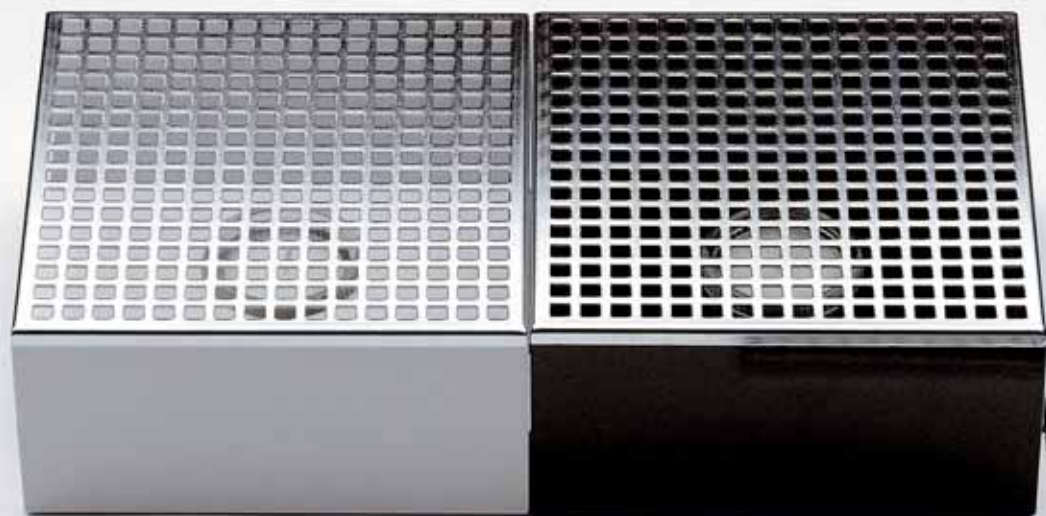

# Lehni

Paravent  
Klapptisch  
Beistelltisch  
Servierwagen  
Serviertablett  
Rechaud

---

Screen  
Folding table  
Side table  
Serving trolley  
Serving tray  
Food warmer

## **Paravent. Werkdesign, 1988**

Höhe 180 cm / Breite pro Element 45 cm / Aluminium farblos eloxiert oder pulverbeschichtet weiss, schwarz, blau oder Farbe nach Wunsch / Elemente beliebig addierbar

## **Klapptisch. Design Willy Boesiger, 1935**

Höhe 68 cm / Länge 55 cm / Breite 35 cm / Tiefe zusammengeklappt 4,5 cm / Tischgestell Flachstahl pulverbeschichtet schwarz / Tischblatt Linoleum schwarz oder blau mit umleimten Holzanten

## **Servierwagen. Werkdesign, 1967**

Höhe 75 cm / Länge 60 cm / Breite 40 cm / Rahmen Vierkantstahlrohr / Ablagefläche Aluminium / pulverbeschichtet weiss, schwarz, blau oder Farbe nach Wunsch / Lenkrollen schwarz