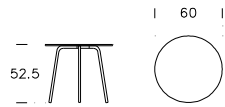

Preisliste
02 / 2019

CHF
exkl. Mehrwertsteuer

Elox-Beistelltisch
Katalog Seite 15

farblos eloxiert
schwarz eloxiert

ET 060	60	Tischblatt weiss oder schwarz	625.-