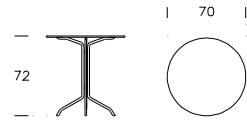

farblos eloxiert  
schwarz eloxiert

ET 060	60	Tischblatt weiss oder schwarz	625.-
--------	----	-------------------------------	-------

**Elox-Cafeteriatisch**  
Katalog Seite 11

CT 070	70	Tischblatt weiss oder schwarz	750.-
--------	----	-------------------------------	-------

**Aluminium-Tisch 2**  
Katalog Seite 86

farblos eloxiert anthrazit, schwarz,  
weiss, blutorange

AT 18080	180 / 80	1469.-	1587.-
AT 16080	160 / 80	1343.-	1450.-
AT 100100	100 / 100	1115.-	1204.-
AT 8080	80 / 80	918.-	991.-