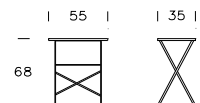

farblos eloxiert  
schwarz eloxiert

ET 060	60	Tischblatt weiss oder schwarz	625.-
--------	----	-------------------------------	-------

**Elox-Cafeteriatisch**  
Katalog Seite 11

CT 070	70	Tischblatt weiss oder schwarz	750.-
--------	----	-------------------------------	-------

**Aluminium-Tisch 2**  
Katalog Seite 86

farblos eloxiert anthrazit, schwarz,  
weiss, blutorange

AT 18080	180 / 80	1469.-	1587.-
AT 16080	160 / 80	1343.-	1450.-
AT 100100	100 / 100	1115.-	1204.-
AT 8080	80 / 80	918.-	991.-

**Office-Sitzbank**  
Katalog Seite 90

OS 160	42 / 160 / 40	641.-	692.-
--------	---------------	-------	-------

**Sitzmatte zu Office-Sitzbank**

OF 155	155 / 40	schwarz	265.-
--------	----------	---------	-------