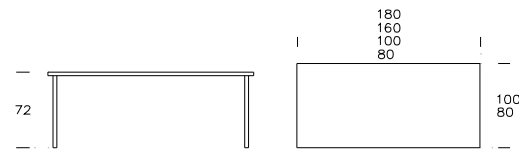

farblos eloxiert  
schwarz eloxiert

ET 060	60	Tischblatt weiss oder schwarz	625.-
--------	----	-------------------------------	-------

**Elox-Cafeteriatisch**  
Katalog Seite 11

CT 070	70	Tischblatt weiss oder schwarz	750.-
--------	----	-------------------------------	-------

**Aluminium-Tisch 2**  
Katalog Seite 86

farblos eloxiert anthrazit, schwarz,  
weiss, blutorange

AT 18080	180 / 80	1469.-	1587.-
AT 16080	160 / 80	1343.-	1450.-
AT 100100	100 / 100	1115.-	1204.-
AT 8080	80 / 80	918.-	991.-