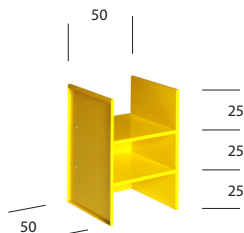

**Donald Judd
Metallmöbel
Metal furniture
Swiss made
by Lehni**

Aluminium farblos eloxiert
oder Pulver beschichtet
Schrauben Stahl rostfrei

Aluminium colourless anodized
or powder-coated
Screws stainless steel

Kupfer
Schrauben verkupfert

Copper
Screws copper plated

Jedes Möbel ist fortlaufend
gestempelt und nummeriert

Each furniture piece is stamped
and numbered

Alle Modelle sind in einundzwanzig
verschiedenen Farben erhältlich

All furniture items are available
in twenty-one colours

Narzissengelb
Verkehrsgelb
Blutorange
Verkehrsorange
Schwarzrot
Verkehrsrot
Himbeerrot
Ultramarinblau
Schwarzblau
Verkehrsblau
Türkisblau
Wasserblau
Tannengrün
Verkehrsgrün
Minzgrün
Verkehrsgrau A
Verkehrsgrau B
Ockerbraun
Rotbraun
Graubraun
Verkehrsschwarz

Daffodil Yellow
Traffic Yellow
Vermilion
Traffic Orange
Black Red
Traffic Red
Raspberry Red
Ultramarine
Black Blue
Traffic Blue
Turquoise Blue
Water Blue
Fir Green
Traffic Green
Mint Green
Traffic Grey A
Traffic Grey B
Ochre Brown
Red Brown
Grey Brown
Traffic Black

N° 3