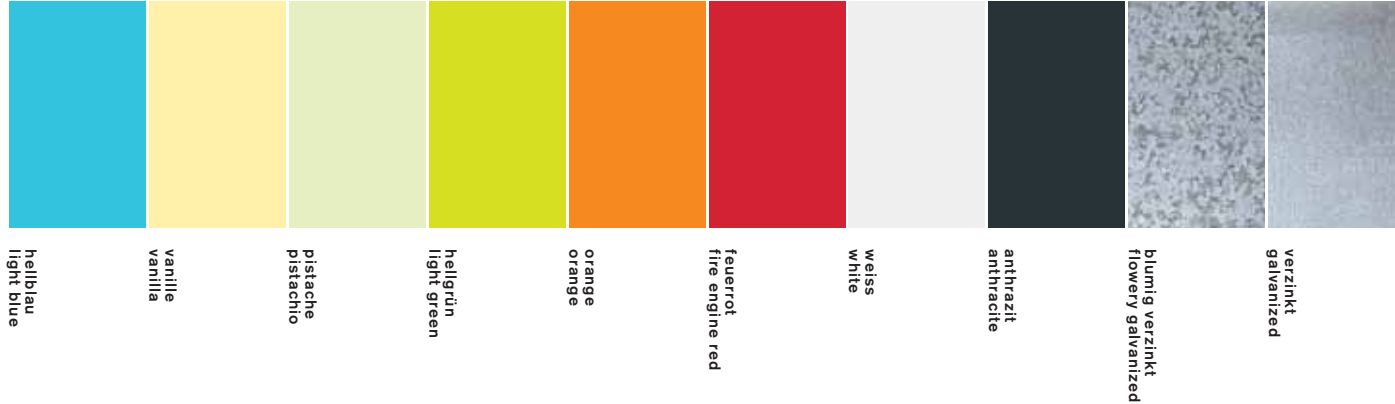

Lehni

Lehni AG
CH-8600 Dübendorf 1
Im Schörli 4
Telefon +41 44 802 12 12
E-mail lehni@lehni.ch
Fax +41 44 802 12 10
www.lehni.ch

hellblau
light blue

vanille
vanilla

pistache
pistachio

hellgrün
light green

orange

feuerrot
fire engine red

weiss
white

anthrazit
anthracite

blumig verzinkt
flowery galvanized

verzinkt
galvanized

Schuhkippe breit. Design Hanspeter Weidmann, 1984 a

Höhe 165 cm / Breite 50 cm / Tiefe 16 cm / Schale Stahlblech verzinkt / Front verzinkt, blumig verzinkt, anthrazit, weiss, feuerrot, orange, hellgrün, pistache, vanille, hellblau oder Farbe nach Wunsch / für 10 Paar Schuhe

Schuhkippe schmal. Design Hanspeter Weidmann, 1984 b

Höhe 165 cm / Breite 29 cm / Tiefe 16 cm / Schale Stahlblech verzinkt / Front verzinkt, blumig verzinkt, anthrazit, weiss, feuerrot, orange, hellgrün, pistache, vanille, hellblau oder Farbe nach Wunsch / offene Ablage Stahlblech verzinkt / für 4 Paar Schuhe

Netzcontainer. Design Hanspeter Weidmann, 1986 c

Höhe 165 cm / Breite 29 cm / Tiefe 16 cm / Schale Stahlblech verzinkt / 5 Ablagen Nylonnetze schwarz

Spiegelschrank. Design Hanspeter Weidmann, 2004 d

Höhe 165 cm / Breite 29 cm / Tiefe 16 cm / Schale Stahlblech verzinkt / Türe Spiegelblech / offene Ablage Stahlblech anthrazit / 4 Ablagen Nylonnetze schwarz

Klapp-Garderobe. Design Hanspeter Weidmann, 2004 e

Höhe 165 cm / Breite 50 cm / Tiefe 16–30 cm / Schale verzinkt / 2 Klappenelemente und Hakenschiene höhenverstellbar anthrazit, weiss oder Farbe nach Wunsch

Garderobe. Design Hanspeter Weidmann, 2004 f

Höhe 20 cm / Breite 50 cm / Tiefe 15 cm / Stahlblech anthrazit, weiss oder Farbe nach Wunsch / für Wandmontage oder eingehängt zwischen zwei Elemente

Schuhkippe / shoe rack double. Design HP Weidmann, 1984 a

Height 165 cm (65") / width 50 cm (19 3/4") / depth 16 cm (6 1/4") / frame galvanized sheet steel / front galvanized, flowery galvanized, anthracite, white, fire engine red, orange, light green, pistachio, vanilla, light blue, (chocolate brown available in the U.S.) or colour on request / stores up to 10 pairs of shoes

Schuhkippe / shoe rack single. Design HP Weidmann, 1984 b

Height 165 cm (65") / width 29 cm (11 1/2") / depth 16 cm (6 1/4") / frame galvanized sheet steel / front galvanized, flowery galvanized, anthracite, white, fire engine red, orange, light green, pistachio, vanilla, light blue, (chocolate brown available in the U.S.) or colour on request / open storage compartment galvanized sheet steel / stores up to 4 pairs of shoes

Net bag unit. Design HP Weidmann, 1986 c

Height 165 cm (65") / width 29 cm (11 1/2") / depth 16 cm (6 1/4") / frame galvanized sheet steel / 5 net bags in black nylon

Mirror cupboard. Design HP Weidmann, 2004 d

Height 165 cm (65") / width 29 cm (11 1/2") / depth 16 cm (6 1/4") / frame galvanized sheet steel / door polished stainless steel / open storage compartment anthracite sheet steel / 4 net bags in black nylon

Open wardrobe. Design HP Weidmann, 2004 e