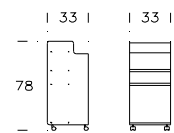

**Office-Korpus mit Rollen**

OR 46	62 / 41.4 / 60	Schubladen A4 / A6		1082.-	1169.-
OR 6	62 / 41.4 / 60	Schubladen A6		1210.-	1307.-
ORS 46	62 / 41.4 / 60	Schubladen A4 / A6	mit Schloss	1178.-	1272.-
ORS 6	62 / 41.4 / 60	Schubladen A6	mit Schloss	1354.-	1462.-

**Ablageschale**

OA 2732	27.2 / 32.4			34.-	37.-
OA 2716	27.2 / 16.2			24.-	26.-

**Formulareinsatz zu Schublade A6**

schwarz

OF					67.-
----	--	--	--	--	------

**Pepe**  
Einzelprospekt

farblos eloxiert anthrazit, schwarz,  
weiss, blutorange

PE 7805	78 / 33 / 33	Korpus farblos eloxiert		666.-	719.-
---------	--------------	-------------------------	--	-------	-------

**Schubladenpaar**

PS				167.-	180.-
----	--	--	--	-------	-------

**Schale**