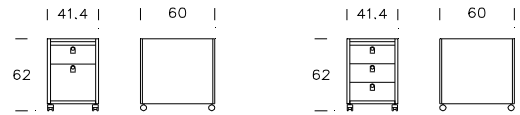

# Lehni

Preisliste CHF

---

01 / 2022

**Office-Korpus mit Stellfüssen**  
Katalog Seite 82

farblos eloxiert anthrazit, schwarz,  
weiss, blutorange

OK 46	57 / 41.4 / 60	Schubladen A4 / A6		1082.-	1169.-
OK 6	57 / 41.4 / 60	Schubladen A6		1210.-	1307.-
OKS 46	57 / 41.4 / 60	Schubladen A4 / A6	mit Schloss	1178.-	1272.-
OKS 6	57 / 41.4 / 60	Schubladen A6	mit Schloss	1354.-	1462.-

**Office-Korpus mit Rollen**

OR 46	62 / 41.4 / 60	Schubladen A4 / A6		1082.-	1169.-
OR 6	62 / 41.4 / 60	Schubladen A6		1210.-	1307.-
ORS 46	62 / 41.4 / 60	Schubladen A4 / A6	mit Schloss	1178.-	1272.-
ORS 6	62 / 41.4 / 60	Schubladen A6	mit Schloss	1354.-	1462.-

**Ablageschale**

OA 2732	27.2 / 32.4			34.-	37.-
OA 2716	27.2 / 16.2			24.-	26.-

**Formulareinsatz zu Schublade A6**

schwarz

OF					67.-
----	--	--	--	--	------

**Pepe**  
Einzelprospekt

farblos eloxiert anthrazit, schwarz,  
weiss, blutorange