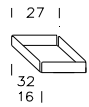

# Lehni

Preisliste CHF

---

01 / 2022

**Office-Korpus mit Stellfüssen**  
Katalog Seite 82

farblos eloxiert anthrazit, schwarz,  
weiss, blutorange

OK 46	57 / 41.4 / 60	Schubladen A4 / A6		1082.-	1169.-
OK 6	57 / 41.4 / 60	Schubladen A6		1210.-	1307.-
OKS 46	57 / 41.4 / 60	Schubladen A4 / A6	mit Schloss	1178.-	1272.-
OKS 6	57 / 41.4 / 60	Schubladen A6	mit Schloss	1354.-	1462.-

**Office-Korpus mit Rollen**

OR 46	62 / 41.4 / 60	Schubladen A4 / A6		1082.-	1169.-
OR 6	62 / 41.4 / 60	Schubladen A6		1210.-	1307.-
ORS 46	62 / 41.4 / 60	Schubladen A4 / A6	mit Schloss	1178.-	1272.-
ORS 6	62 / 41.4 / 60	Schubladen A6	mit Schloss	1354.-	1462.-

**Ablageschale**

OA 2732	27.2 / 32.4			34.-	37.-
OA 2716	27.2 / 16.2			24.-	26.-

**Formulareinsatz zu Schublade A6**

schwarz

OF					67.-
----	--	--	--	--	------

**Pepe**  
Einzelprospekt

farblos eloxiert anthrazit, schwarz,  
weiss, blutorange