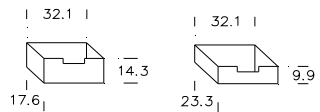

**Office-Korpus mit Rollen**

OR 46	62 / 41.4 / 60	Schubladen A4 / A6		1082.-	1169.-
OR 6	62 / 41.4 / 60	Schubladen A6		1210.-	1307.-
ORS 46	62 / 41.4 / 60	Schubladen A4 / A6	mit Schloss	1178.-	1272.-
ORS 6	62 / 41.4 / 60	Schubladen A6	mit Schloss	1354.-	1462.-

**Ablageschale**

OA 2732	27.2 / 32.4			34.-	37.-
OA 2716	27.2 / 16.2			24.-	26.-

**Formulareinsatz zu Schublade A6**

schwarz

OF					67.-
----	--	--	--	--	------

**Pepe**  
Einzelprospekt

farblos eloxiert anthrazit, schwarz,  
weiss, blutorange

PE 7805	78 / 33 / 33	Korpus farblos eloxiert		666.-	719.-
---------	--------------	-------------------------	--	-------	-------

**Schubladenpaar**

PS				167.-	180.-
----	--	--	--	-------	-------

**Schale**