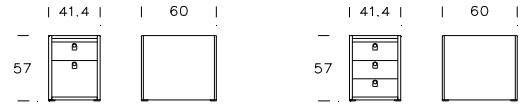

# Lehni

Preisliste CHF

---

01 / 2022

**Office-Korpus mit Stellfüssen**  
Katalog Seite 82

farblos eloxiert anthrazit, schwarz,  
weiss, blutorange

OK 46	57 / 41.4 / 60	Schubladen A4 / A6		1082.-	1169.-
OK 6	57 / 41.4 / 60	Schubladen A6		1210.-	1307.-
OKS 46	57 / 41.4 / 60	Schubladen A4 / A6	mit Schloss	1178.-	1272.-
OKS 6	57 / 41.4 / 60	Schubladen A6	mit Schloss	1354.-	1462.-

**Office-Korpus mit Rollen**

OR 46	62 / 41.4 / 60	Schubladen A4 / A6		1082.-	1169.-
OR 6	62 / 41.4 / 60	Schubladen A6		1210.-	1307.-
ORS 46	62 / 41.4 / 60	Schubladen A4 / A6	mit Schloss	1178.-	1272.-
ORS 6	62 / 41.4 / 60	Schubladen A6	mit Schloss	1354.-	1462.-

**Ablageschale**

OA 2732	27.2 / 32.4			34.-	37.-
OA 2716	27.2 / 16.2			24.-	26.-

**Formulareinsatz zu Schublade A6**

schwarz

OF					67.-
----	--	--	--	--	------

**Pepe**  
Einzelprospekt

farblos eloxiert anthrazit, schwarz,  
weiss, blutorange