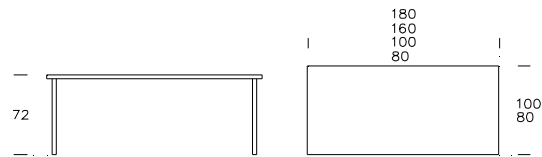

Lehni

Preisliste CHF

01 / 2022

Elox-Beistelltisch
Katalog Seite 15

farblos eloxiert
schwarz eloxiert

ET 060	60	Tischblatt weiss oder schwarz	625.-
--------	----	-------------------------------	-------

Elox-Cafeteriatisch
Katalog Seite 11

CT 070	70	Tischblatt weiss oder schwarz	788.-
--------	----	-------------------------------	-------

Aluminium-Tisch 2
Katalog Seite 86

farblos eloxiert anthrazit, schwarz,
weiss, blutorange

AT 18080	180 / 80	1469.-	1587.-
AT 16080	160 / 80	1343.-	1450.-
AT 100100	100 / 100	1115.-	1204.-
AT 8080	80 / 80	918.-	991.-