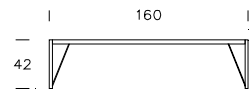

CT 070	70	Tischblatt weiss oder schwarz	788.-
--------	----	-------------------------------	-------

Aluminium-Tisch 2
Katalog Seite 86

farblos eloxiert anthrazit, schwarz,
weiss, blutorange

AT 18080	180 / 80	1469.-	1587.-
AT 16080	160 / 80	1343.-	1450.-
AT 100100	100 / 100	1115.-	1204.-
AT 8080	80 / 80	918.-	991.-

24

Office-Sitzbank
Katalog Seite 90

OS 160	42 / 160 / 40	641.-	692.-
--------	---------------	-------	-------

Sitzmatte zu Office-Sitzbank

OF 155	155 / 40	schwarz	265.-
--------	----------	---------	-------