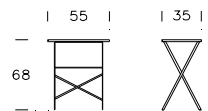

CT 070	70	Tischblatt weiss oder schwarz	788.-
--------	----	-------------------------------	-------

Aluminium-Tisch 2
Katalog Seite 86

farblos eloxiert anthrazit, schwarz,
weiss, blutorange

AT 18080	180 / 80	1469.-	1587.-
AT 16080	160 / 80	1343.-	1450.-
AT 100100	100 / 100	1115.-	1204.-
AT 8080	80 / 80	918.-	991.-

24

Office-Sitzbank
Katalog Seite 90

OS 160	42 / 160 / 40	641.-	692.-
--------	---------------	-------	-------

Sitzmatte zu Office-Sitzbank

OF 155	155 / 40	schwarz	265.-
--------	----------	---------	-------

Klapptisch
Katalog Seite 55

Linoleum
blau, schwarz

KT 553568	55 / 35 / 68	484.-
-----------	--------------	-------