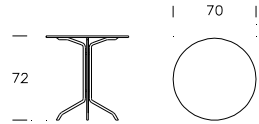

Lehni

Preisliste CHF

01 / 2022

Elox-Beistelltisch
Katalog Seite 15

farblos eloxiert
schwarz eloxiert

ET 060	60	Tischblatt weiss oder schwarz	625.-
--------	----	-------------------------------	-------

Elox-Cafeteriatisch
Katalog Seite 11

CT 070	70	Tischblatt weiss oder schwarz	788.-
--------	----	-------------------------------	-------

Aluminium-Tisch 2
Katalog Seite 86

farblos eloxiert anthrazit, schwarz,
weiss, blutorange

AT 18080	180 / 80	1469.-	1587.-
AT 16080	160 / 80	1343.-	1450.-
AT 100100	100 / 100	1115.-	1204.-
AT 8080	80 / 80	918.-	991.-