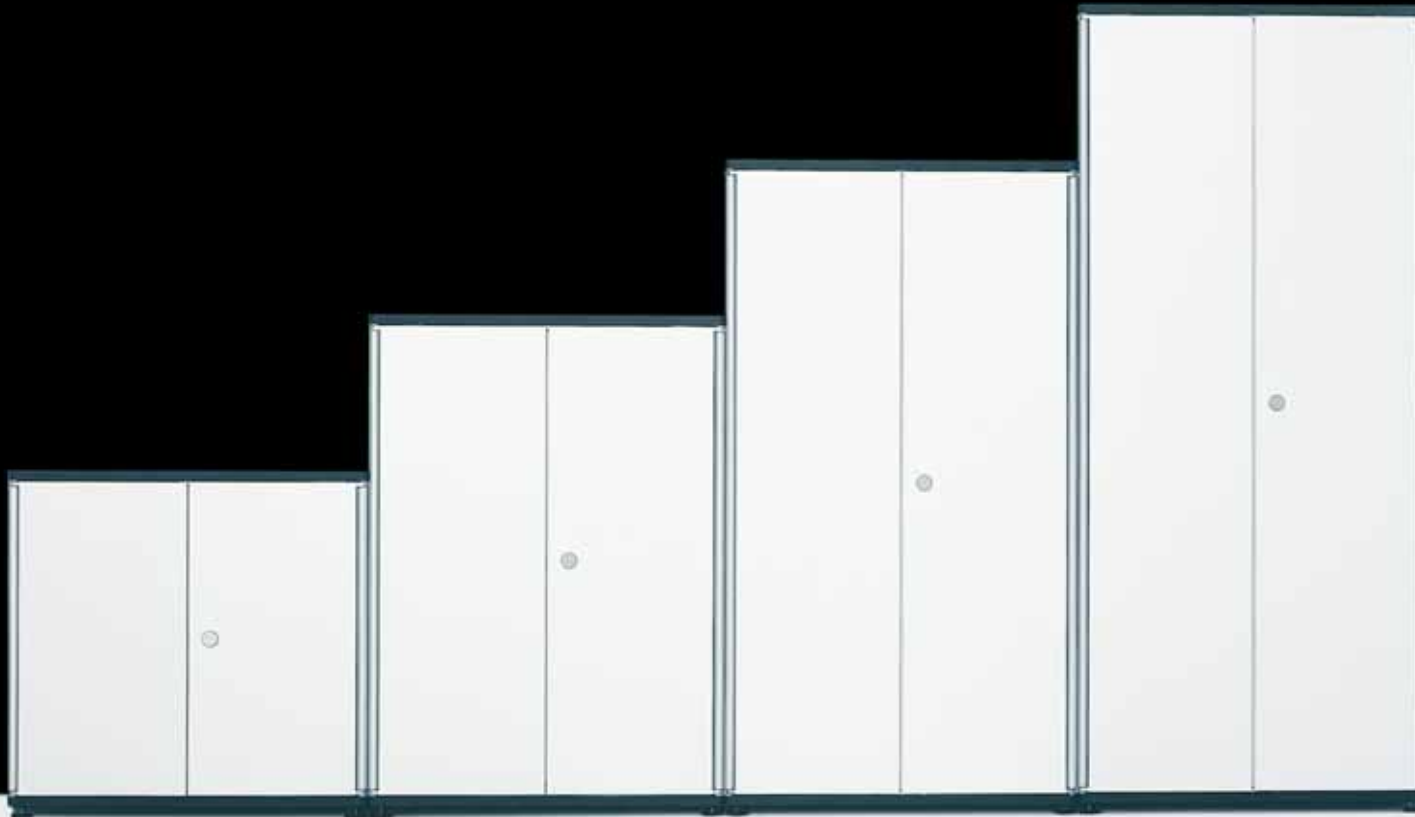

# Lehni

Schrank  
Kleiderschrank

---

Cupboard  
Wardrobe

## Schrank / Regal. Design Andreas Christen, 1979

---

Höhe 78 cm, 114 cm, 149 cm, 184 cm / Breite 80 cm / Tiefe 40 cm / Aluminium farblos eloxiert oder pulverbeschichtet weiss, schwarz, blau oder Farbe nach Wunsch / Boden und Deckel Prepec-Kunststoff schwarz / Kantenprofile Aluminium farblos eloxiert / alle Elemente im 3-cm-Raster verstellbar / ausziehbare Arbeits- und Ablagefläche / Tablar / Schubladen / Schubladeneinsatz für CDs / Hängeregistratur-Auszug / Türgriff mit oder ohne Sicherheitschloss / scharnierfreie Innenseite dank Spezialtürmechanismus / kippsicher auch bei ausgezogenen Elementen / Füsse verstellbar

## Kleiderschrank. Design Andreas Christen, 1980

---

Höhe 184 cm / Breite 80 cm / Tiefe 60 cm / Aluminium farblos eloxiert oder pulverbeschichtet weiss, schwarz, blau oder Farbe nach Wunsch / Boden und Deckel Prepec-Kunststoff schwarz / Kantenprofile Aluminium farblos eloxiert / alle Elemente im 10-cm-Raster verstellbar / Tablar / Kleiderstange / Schal- und Krawattenhalter / Türgriff mit oder ohne Sicherheitsschloss / scharnierfreie Innenseite dank Spezialtürmechanismus / Füsse verstellbar

## Cupboard / Shelf. Design Andreas Christen, 1979

---

Height 78 cm, 114 cm, 149 cm, 184 cm / width 80 cm / depth 40 cm / aluminium anodized colourless or powder-coated in white, black, blue or colour of choice / top and bottom in black Prepec plastic / edge profiles in aluminium, anodized colourless / all elements can be adjusted within 3-cm grid / pull-out work and storage surface / shelf / drawers / drawer element for CDs / pull-out suspended filing / knob with or without security lock / no hinges on the inside thanks to special door mechanism / will not fall over, even with all elements pulled out / adjustable feet