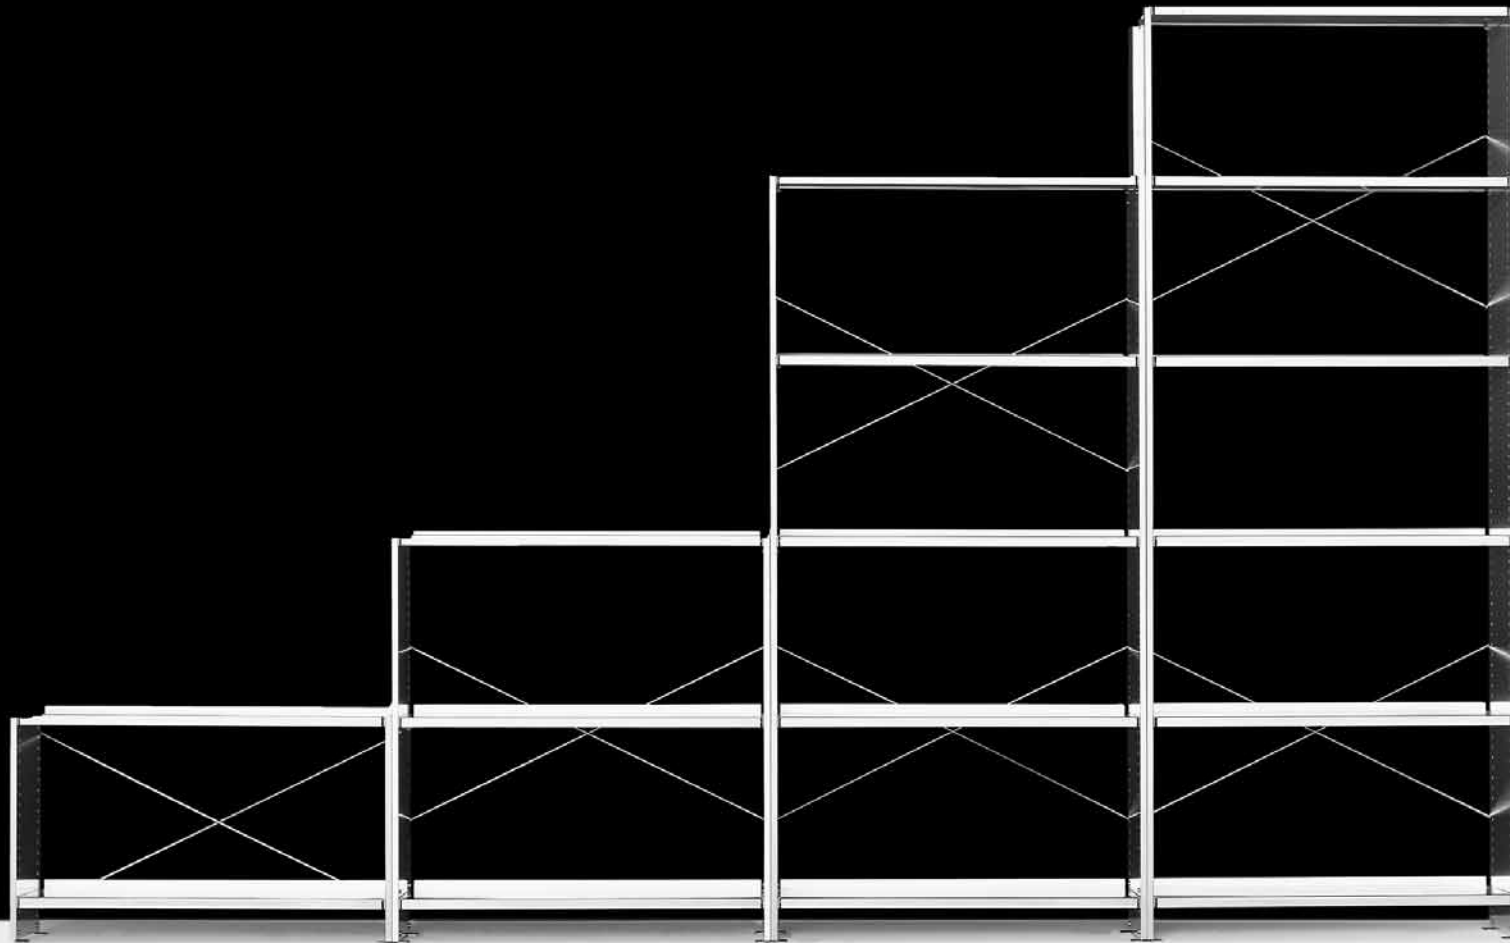

Lehni

Aluminium-Regal
Bibliothek-Regal

Aluminium shelves
Library shelves