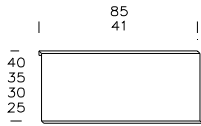

Auszugtablar

AA 8541	85 / 41	265.-	276.-
AA 8533	85 / 33	248.-	258.-
AA 4141	41 / 41	237.-	246.-
AA 4133	41 / 33	221.-	229.-

Zwischentablar zu Schiebe- / Einschubtüre

AZ 8536	85 / 36	124.-	133.-
AZ 8528	85 / 28	112.-	122.-
AZ 8520	85 / 20	103.-	111.-
AZ 4136	41 / 36	100.-	108.-
AZ 4128	41 / 28	89.-	97.-
AZ 4120	41 / 20	78.-	84.-

Schrägtablar

blank, anthrazit, schwarz,
farblos eloxiert weiss, blutorange

AS 8550	85 / 50	151.-	164.-
AS 8541	85 / 41	135.-	146.-
AS 8533	85 / 33	124.-	133.-
AS 4150	41 / 50	124.-	133.-
AS 4141	41 / 41	108.-	117.-
AS 4133	41 / 33	97.-	104.-

Einschubtüre

AK 8540	85 / 40	204.-	221.-
AK 8535	85 / 35	200.-	215.-
AK 8530	85 / 30	197.-	213.-
AK 8525	85 / 25	194.-	210.-
AK 4140	41 / 40	192.-	208.-
AK 4135	41 / 35	189.-	204.-
AK 4130	41 / 30	187.-	202.-
AK 4125	41 / 25	185.-	200.-

14

Schiebetüre

AS 8540	85 / 40	185.-	200.-
AS 8535	85 / 35	180.-	194.-
AS 8530	85 / 30	174.-	188.-
AS 8525	85 / 25	169.-	183.-

Rückwand zu Einschub- und Schiebetüre

AR 8540	85 / 40	168.-	182.-
AR 8535	85 / 35	164.-	176.-
AR 8530	85 / 30	162.-	174.-
AR 8525	85 / 25	159.-	171.-
AR 4140	41 / 40	151.-	164.-
AR 4135	41 / 35	146.-	158.-
AR 4130	41 / 30	145.-	156.-
AR 4125	41 / 25	142.-	153.-