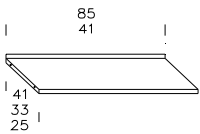

Bücherstütze

AB 3218	32 / 18	36.-	39.-
AB 2415	24 / 15	33.-	35.-