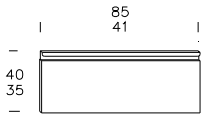

Front zu Hängeregistratur-Auszug

blank, anthrazit, schwarz,
farblos eloxiert weiss, blutorange

AF 8540	85 / 40	129.-	140.-
AF 8535	85 / 35	119.-	128.-
AF 4140	41 / 40	103.-	111.-
AF 4135	41 / 35	91.-	99.-

Abdeckschiene

AA 40	40	33.-	35.-
AA 32	32	30.-	33.-
AA 24	24	28.-	30.-

Ablageschale

AS 3324	33 / 24	50.-	63.-

Rahmen mit Lenkrollen

schwarz

AR 8541	85 / 41	311.-
AR 8533	85 / 33	307.-
AR 8525	85 / 25	301.-
AR 4141	41 / 41	269.-
AR 4133	41 / 33	265.-
AR 4125	41 / 25	257.-

Seitenbügel

vernickelt

AS 4011	32.7 / 4.8	40.-
AS 3211	24.7 / 4.8	38.-
AS 2411	16.7 / 4.8	36.-

Verbindungshülse

AV 2911	2.9	< 180 cm 4 Stk. pro Regalverbindung > 180 cm 6 Stk. pro Regalverbindung	4.-