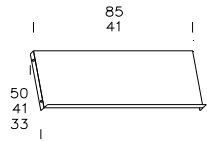

Auszugtablar

AA 8541	85 / 41	265.-	276.-
AA 8533	85 / 33	248.-	258.-
AA 4141	41 / 41	237.-	246.-
AA 4133	41 / 33	221.-	229.-

Zwischentablar zu Schiebe- / Einschubtüre

AZ 8536	85 / 36	124.-	133.-
AZ 8528	85 / 28	112.-	122.-
AZ 8520	85 / 20	103.-	111.-
AZ 4136	41 / 36	100.-	108.-
AZ 4128	41 / 28	89.-	97.-
AZ 4120	41 / 20	78.-	84.-

Schrägtablar

blank, anthrazit, schwarz,
farblos eloxiert weiss, blutorange

AS 8550	85 / 50	151.-	164.-
AS 8541	85 / 41	135.-	146.-
AS 8533	85 / 33	124.-	133.-
AS 4150	41 / 50	124.-	133.-
AS 4141	41 / 41	108.-	117.-
AS 4133	41 / 33	97.-	104.-