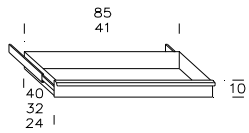

14

Schiebetüre

AS 8540	85 / 40	185.-	200.-
AS 8535	85 / 35	180.-	194.-
AS 8530	85 / 30	174.-	188.-
AS 8525	85 / 25	169.-	183.-

Rückwand zu Einschub- und Schiebetüre

AR 8540	85 / 40	168.-	182.-
AR 8535	85 / 35	164.-	176.-
AR 8530	85 / 30	162.-	174.-
AR 8525	85 / 25	159.-	171.-
AR 4140	41 / 40	151.-	164.-
AR 4135	41 / 35	146.-	158.-
AR 4130	41 / 30	145.-	156.-
AR 4125	41 / 25	142.-	153.-

Schublade mit Vollauszug

blank, anthrazit, schwarz,
farblos eloxiert weiss, blutorange

AS 85411	85 / 40 / 10	257.-	273.-
AS 85331	85 / 32 / 10	237.-	252.-
AS 85251	85 / 24 / 10	216.-	229.-
AS 41411	41 / 40 / 10	210.-	223.-
AS 41331	41 / 32 / 10	198.-	210.-
AS 41251	41 / 24 / 10	188.-	200.-