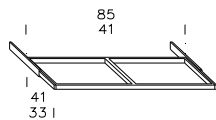

Hängeregistratur-Auszug ohne Front

AH 8541	85 / 40	269.-
AH 8533	85 / 30	248.-
AH 4141	41 / 40	210.-
AH 4133	41 / 30	194.-