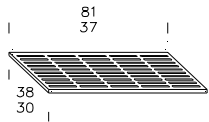

Schublade mit Vollauszug

blank, anthrazit, schwarz,
farblos eloxiert weiss, blutorange

AS 85411	85 / 40 / 10	257.-	273.-
AS 85331	85 / 32 / 10	237.-	252.-
AS 85251	85 / 24 / 10	216.-	229.-
AS 41411	41 / 40 / 10	210.-	223.-
AS 41331	41 / 32 / 10	198.-	210.-
AS 41251	41 / 24 / 10	188.-	200.-

Schublade mit Vollauszug

AS 8541115	85 / 40 / 15	280.-	297.-
AS 8533115	85 / 32 / 15	257.-	273.-
AS 8525115	85 / 24 / 15	236.-	251.-
AS 4141115	41 / 40 / 15	221.-	234.-
AS 4133115	41 / 32 / 15	210.-	223.-
AS 4125115	41 / 24 / 15	200.-	211.-