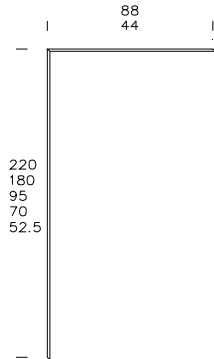

12

Tablar

AT 8541	85 / 41	129.-	140.-
AT 8533	85 / 33	119.-	128.-
AT 8525	85 / 25	108.-	117.-
AT 4141	41 / 41	103.-	111.-
AT 4133	41 / 33	91.-	99.-
AT 4125	41 / 25	81.-	87.-

Verstärkung zu Tablar

AV 85	85	98.-	105.-
-------	----	------	-------

Bücherstütze

AB 3218	32 / 18	36.-	39.-
AB 2415	24 / 15	33.-	35.-

Ganze Rückwand

blank, anthrazit, schwarz,
farblos eloxiert weiss, blutorange

AR 22088	220 / 88	484.-	523.-
AR 22044	220 / 44	344.-	372.-
AR 18088	180 / 88	387.-	419.-
AR 18044	180 / 44	291.-	314.-
AR 9588	95 / 88	248.-	268.-
AR 9544	95 / 44	183.-	197.-
AR 7088	70 / 88	223.-	240.-
AR 7044	70 / 44	164.-	176.-
AR 52588	52.5 / 88	162.-	174.-
AR 52544	52.5 / 44	119.-	128.-

Auszugtablar

AA 8541	85 / 41	265.-	276.-
AA 8533	85 / 33	248.-	258.-
AA 4141	41 / 41	237.-	246.-
AA 4133	41 / 33	221.-	229.-

Zwischentablar zu Schiebe- / Einschubtüre

AZ 8536	85 / 36	124.-	133.-
AZ 8528	85 / 28	112.-	122.-
AZ 8520	85 / 20	103.-	111.-
AZ 4136	41 / 36	100.-	108.-
AZ 4128	41 / 28	89.-	97.-
AZ 4120	41 / 20	78.-	84.-