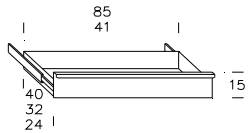

14

Schiebetüre

AS 8540	85 / 40	185.-	200.-
AS 8535	85 / 35	180.-	194.-
AS 8530	85 / 30	174.-	188.-
AS 8525	85 / 25	169.-	183.-

Rückwand zu Einschub- und Schiebetüre

AR 8540	85 / 40	168.-	182.-
AR 8535	85 / 35	164.-	176.-
AR 8530	85 / 30	162.-	174.-
AR 8525	85 / 25	159.-	171.-
AR 4140	41 / 40	151.-	164.-
AR 4135	41 / 35	146.-	158.-
AR 4130	41 / 30	145.-	156.-
AR 4125	41 / 25	142.-	153.-

Schublade mit Vollauszug

blank, anthrazit, schwarz,
farblos eloxiert weiss, blutorange

AS 85411	85 / 40 / 10	257.-	273.-
AS 85331	85 / 32 / 10	237.-	252.-
AS 85251	85 / 24 / 10	216.-	229.-
AS 41411	41 / 40 / 10	210.-	223.-
AS 41331	41 / 32 / 10	198.-	210.-
AS 41251	41 / 24 / 10	188.-	200.-