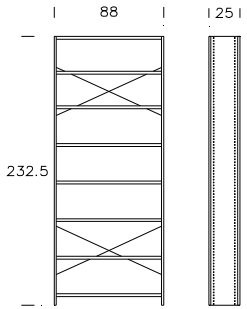

Bibliothek-Regal
Katalog Seite 46

ohne End-Seiten, Fussteile
und Verbindungshülsen

blank, anthrazit, schwarz,
farblos eloxiert weiss, blutorange

BR 23258825	232.5 / 88 / 25	8 Tablare	1484.-	1596.-

BR 23254425	232.5 / 44 / 25	8 Tablare	1270.-	1358.-

Seite ohne Fussteil

BS 232524	232.5 / 24		248.-	268.-

End-Seite

als Abschluss erforderlich

BE 232524	232.5 / 24		194.-	210.-

Tablar

BTS 8525	85 / 25	verstellbar	110.-	119.-
BTS 4125	41 / 25	verstellbar	85.-	91.-
BT 8525	85 / 25		110.-	119.-
BT 4125	41 / 25		85.-	91.-

Bücherstütze

AB 2415	24 / 15		33.-	35.-